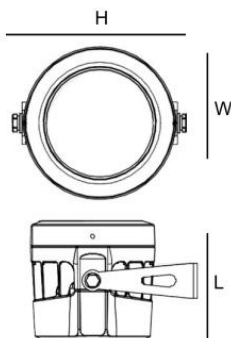

FL30B

URBALUZ.es
606305159

Chips LED	Osram / Philips - 3535R
Temperatura Color:	/ G / B / W / RGBW
CRI:	>70 / >80
Distribuciones fotométricas:	10° / 15° / 25° / 40° / 60°
Drivers:	Inventronics / MeanWell / Philips
Regulación (opcional):	ON-OFF / DMX512 (opcional)
Rango voltaje entrada:	12~24 DC
Factor potencia:	>0,95
Categoría eléctrica:	Clase I / Clase II
Materiales:	Carcasa AL / Disipador AL / Lente PC / Cubierta Óptica de Vidrio
Protección (IP - IK):	IP66 - IK08 / IK09 (Opcional)
Instalación:	Suspendido / Atornillado
Vida útil (L80B10) Ta 25°C:	50.000 ~ 100.000 horas
Garantía:	5 años / 10 años (Opcional)
Temperatura de trabajo:	- 30°C ~ + 50°C
Certificaciones:	CE TV CB ROHS

MODELO	POTENCIA	LM/W (3535)
FL30B (S)	12W	>100
FL30B (S)	24W	>100
FL30B (M)	16W	>100
FL30B (M)	32W	>100
FL30B (L)	24W	>100
FL30B (L)	48W	>100

DIMENSIONES

MODELO	L (mm)	W (mm)	H (mm)	Peso (KG)
FL30B (S)	100	132	98	1,0
FL30B (M)	100	132	133	2,0
FL30B (L)	153	183	203	6,0